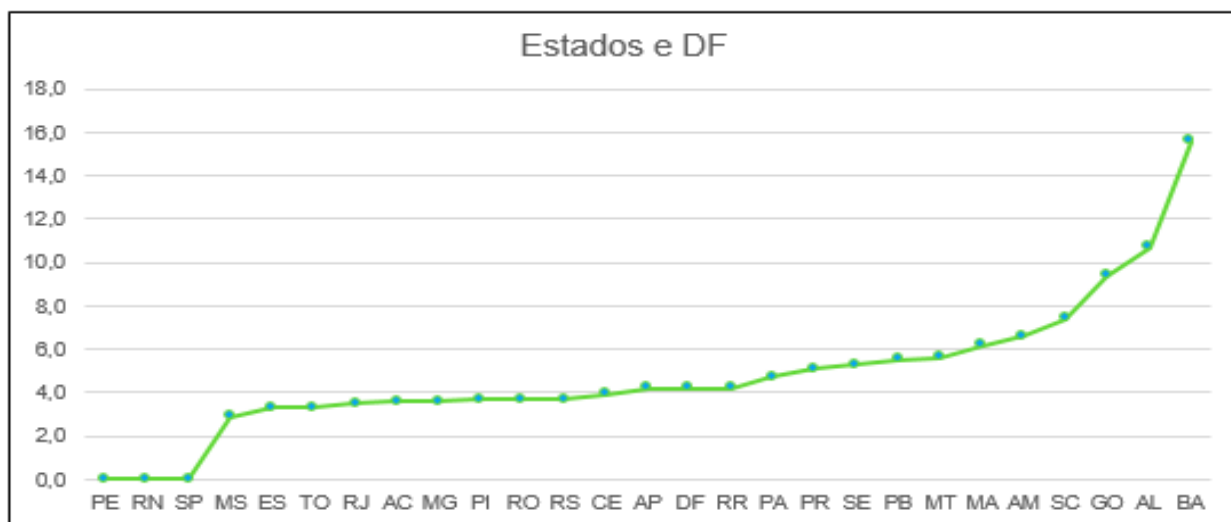

GTD.GOV - Subgrupo Serviços

Comparação de velocidade dos sites de serviços - Governos Estaduais e DF

2. Tabela com as velocidades de alguns países

BRASIL	4,7	<u>Lento</u>	gov.br
EUA	3,2	<u>Lento</u>	usa.gov
CHILE	4,5	<u>Lento</u>	chileatiende.gob.cl
URUGUAI	5,0	<u>Lento</u>	gub.uy
INGLATER- RA	3,0	<u>Lento</u>	gov.uk

3. Ranking dos Estados e DF (PE, RN e SP*)