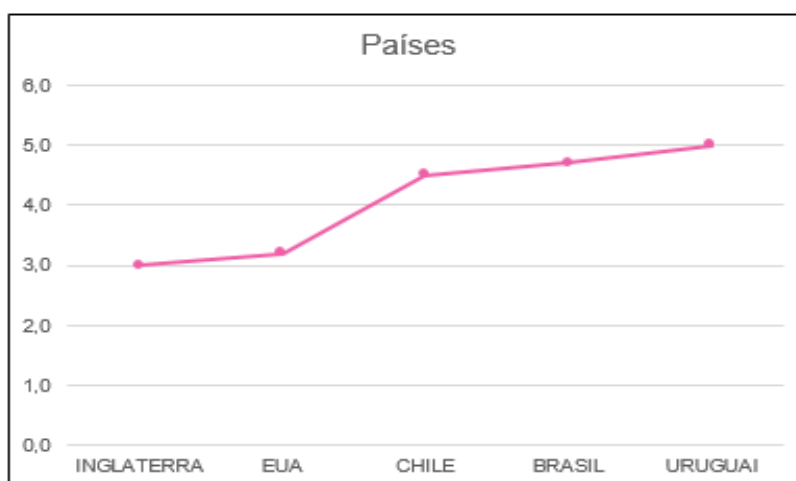

4. Ranking de alguns países